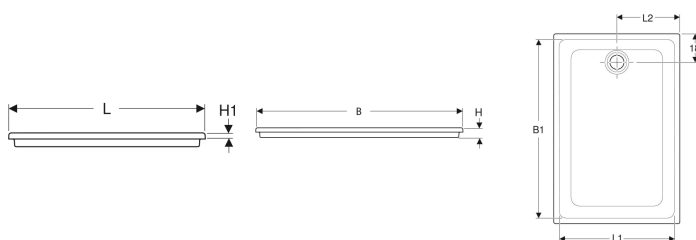

Receveur de douche rectangulaire Geberit Renova à encastrer

Exemple d'image

Caractéristiques

- Rectangulaire
- Trou de bonde \varnothing 90 mm
- Évacuation arrière centrée
- Surface antidérapant

- Tous côtés émaillés
- Classe de matériau antidérapant conformément à la norme NF : PN 18
- Conforme aux exigences de la norme EN 14527, classe 1

Caractéristiques techniques

Matériau | Grès fin

Contenu de la livraison

- Protections d'angle Install Block

A commander en supplément

- Bonde pour receveur de douche \varnothing 90 mm

| N° de réf. | Couleur / surface | L | L1 | L2 | B | B1 | H | H1 |
|---------------|-------------------|-------|-------|-------|--------|--------|--------|--------|
| 0073380000AG3 | blanc / mat | 70 cm | 61 cm | 35 cm | 90 cm | 81 cm | 4.5 cm | 2 cm |
| 0073680000AG3 | blanc / mat | 80 cm | 71 cm | 40 cm | 100 cm | 91 cm | 4.5 cm | 2 cm |
| 0073780000AG3 | blanc / mat | 80 cm | 71 cm | 40 cm | 120 cm | 111 cm | 4.5 cm | 2 cm |
| 0073980000AG3 | blanc / mat | 80 cm | 71 cm | 40 cm | 140 cm | 131 cm | 5 cm | 2.5 cm |
| 0073990000AG3 | blanc / mat | 90 cm | 81 cm | 45 cm | 140 cm | 131 cm | 5 cm | 2 cm |
| 0074690000AG3 | blanc / mat | 90 cm | 81 cm | 45 cm | 100 cm | 91 cm | 4.5 cm | 2 cm |
| 0074790000AG3 | blanc / mat | 90 cm | 81 cm | 45 cm | 120 cm | 111 cm | 4.5 cm | 2 cm |

Accessoires

- Kit de pieds pour receveurs Geberit Renova à encastrer, en céramique
- Bonde pour receveur de douche Geberit d90, avec cache bonde, garde d'eau 50 mm, sortie en PVC
- Bonde pour receveur de douche Geberit d90, avec cache bonde, garde d'eau 30 mm, sortie en PE
- Bonde pour receveur de douche Geberit d90, pour installation avec traversée de dalle, sans siphon, avec cache bonde

- Pour les ERP : receveurs adaptés aux personnes à mobilité réduite pour tous les modèles dont chacun des côtés mesure au moins 90 cm. Accessibles selon le type de pose : ressaut intérieur inférieur à 2 cm.